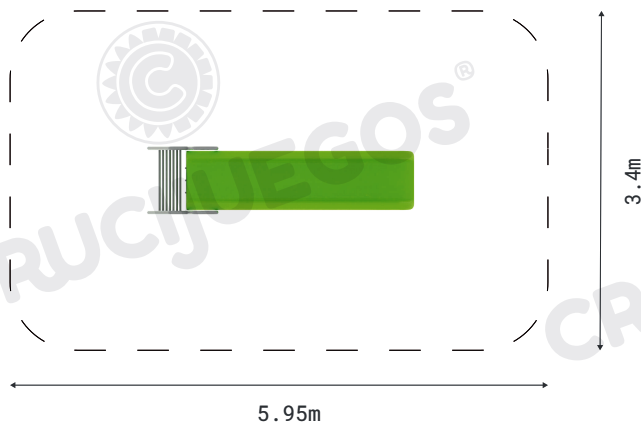

Medidas generales: 1.8 m x 2.7m x 0.7m

Área de seguridad: 5.95m x 3.4m

Peso: 50kg

Volumen: 2m³

Altura de caída: 1.3m

Tiempo de instalación: 1 día

Especificaciones Generales:

Tobogán de rotomoldeo con altura de caída de 1.3m, al cual se accede por una escalera con barandas para subir de forma segura y deslizarte con mucha diversión.

Características técnicas:

- **Estructura:**
 - Patas y baranda: caño de Ø1" x1.6mm
 - Escalones: caño de Ø1 1/2" x2mm
- **Tobogán:** Única pieza conformada mediante Polietileno de media densidad rotomoldeado, con protección UV

Componentes:

Producto preparado para empotrar 0.3m en dados de hormigón de 0.4 x 0.4 x 0.4m

Área de seguridad

Los juegos requieren de un espacio mínimo para su uso. Este espacio comprende el volumen ocupado por el juego y además una serie de espacios que deben mantenerse libres de obstáculos para asegurar el libre desplazamiento y seguridad de los niños.