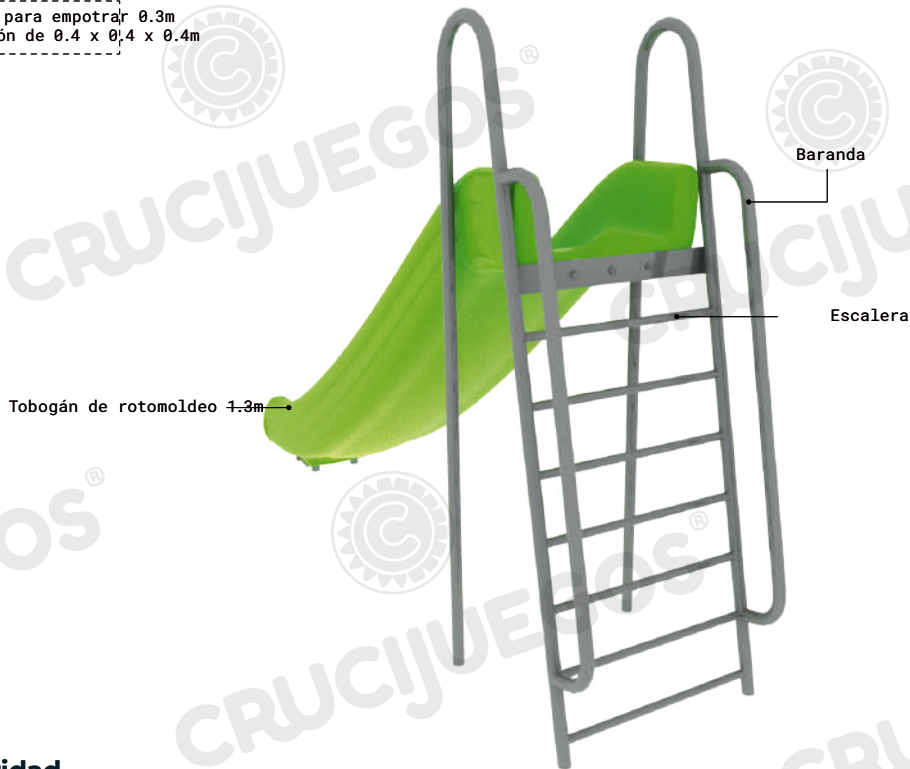

Ficha técnica: Formato n°03; Vigencia: 01/04/2022

Art. 4090 - Tobogán Simple de 1.5m

- Aire libre

Imagen referencial. Para más información ingrese a www.insumos.crucijuegos.com

Capacidad: 1 persona

Rango de edad: 4 a 12 años

Medidas generales: 1.8 m x 2.7m x 0.7m

Área de seguridad: 5.95m x 3.4m

Peso: 50kg

Volumen: 2m³

Altura de caída: 1.3m

Tiempo de instalación: 1 día

Especificaciones Generales:

Tobogán de rotomoldeo con altura de caída de 1.3m, al cual se accede por una escalera con barandas para subir de forma segura y deslizarte con mucha diversión.

Características técnicas:

- **Estructura:**
 - Patas y baranda: caño de Ø1" x1.6mm
 - Escalones: caño de Ø1 1/2" x2mm
- **Tobogán:** Única pieza conformada mediante Polietileno de media densidad rotomoldeado, con protección UV

Componentes:

Producto preparado para empotrar 0.3m en dados de hormigón de 0.4 x 0.4 x 0.4m

Área de seguridad

Los juegos requieren de un espacio mínimo para su uso. Este espacio comprende el volumen ocupado por el juego y además una serie de espacios que deben mantenerse libres de obstáculos para asegurar el libre desplazamiento y seguridad de los niños.