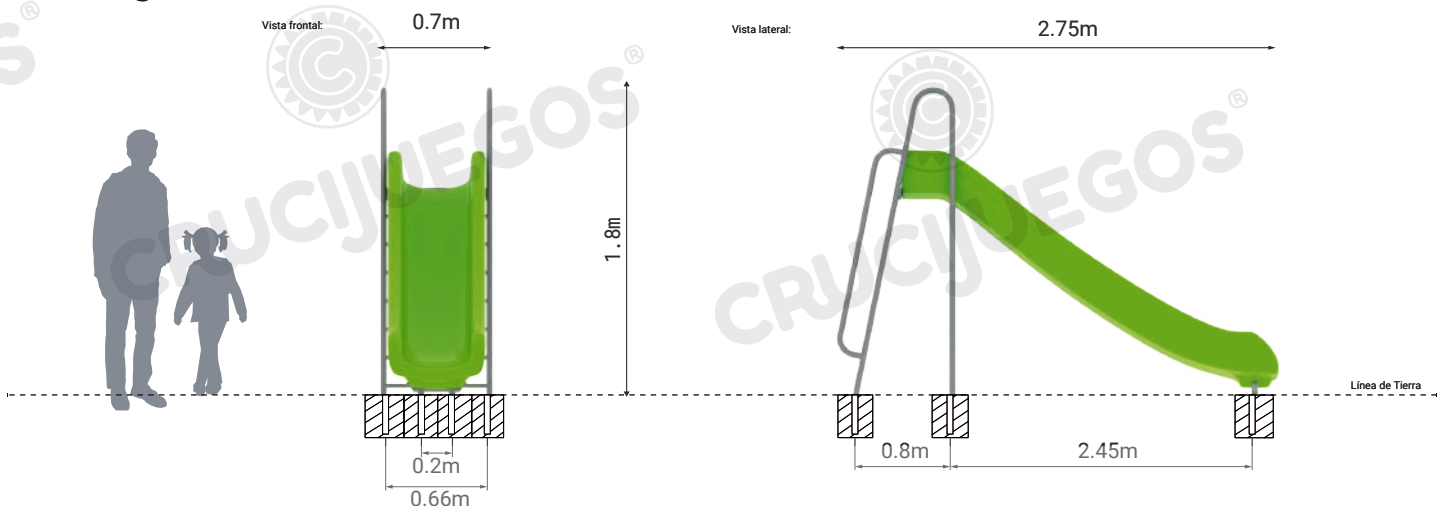

Medidas generales: 1.8 m x 2.7m x 0.7m

Área de seguridad: 5.95m x 3.4m

Peso: 50kg

Volumen: 2m³

Altura de caída: 1.3m

Tiempo de instalación: 1 día

Especificaciones Generales:

Tobogán de rotomoldeo con altura de caída de 1.3m, al cual se accede por una escalera con barandas para subir de forma segura y deslizarte con mucha diversión.

Características técnicas:

- **Estructura:**
 - Patas y baranda: caño de Ø1" x1.6mm
 - Escalones: caño de Ø1 1/2" x2mm
- **Tobogán:** Única pieza conformada mediante Polietileno de media densidad rotomoldeado, con protección UV

Componentes:

Producto preparado para empotrar 0.3m en dados de hormigón de 0.4 x 0.4 x 0.4m

Área de seguridad

Los juegos requieren de un espacio mínimo para su uso. Este espacio comprende el volumen ocupado por el juego y además una serie de espacios que deben mantenerse libres de obstáculos para asegurar el libre desplazamiento y seguridad de los niños.

Medidas generales:

Para más información ingrese a www.insumos.crucijuegos.com

Bultos:

- 1 ESCALERA SIMPLE P/TOB. 1.3M - gris perla
- 1 PISTA 1.3M C/PATAS P/EMPOTRAR - verde manzana

Total de bultos: 2

Si es para amurar: